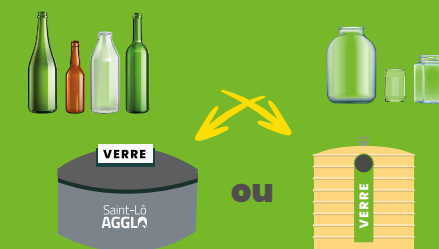

Triez malin

Autres déchets Articles d'hygiène

Ordures ménagères résiduelles

- sac bien fermé
- réduisez vos ordures en compostant
- épluchures de fruits et légumes
- coquilles d'œufs
- marc de café
- thé

Toutes les briques alimentaires et cartonnettes

Tous les emballages en métal

Tous les emballages en plastique

Tous les papiers

(uniquement) Emballages et papiers

- vidés
- non lavés
- non imbriqués
- en vrac

Bouteilles et flacons en verre

Pots et bocaux en verre

Le verre

- pas de vaisselle
- pas d'ampoule ni néon
- pas de pot de fleur

0 800 710 775 direction.cvd@saint-lo-agglo.fr

Toutes les consignes de tri sur : saint-lo-agglo.fr